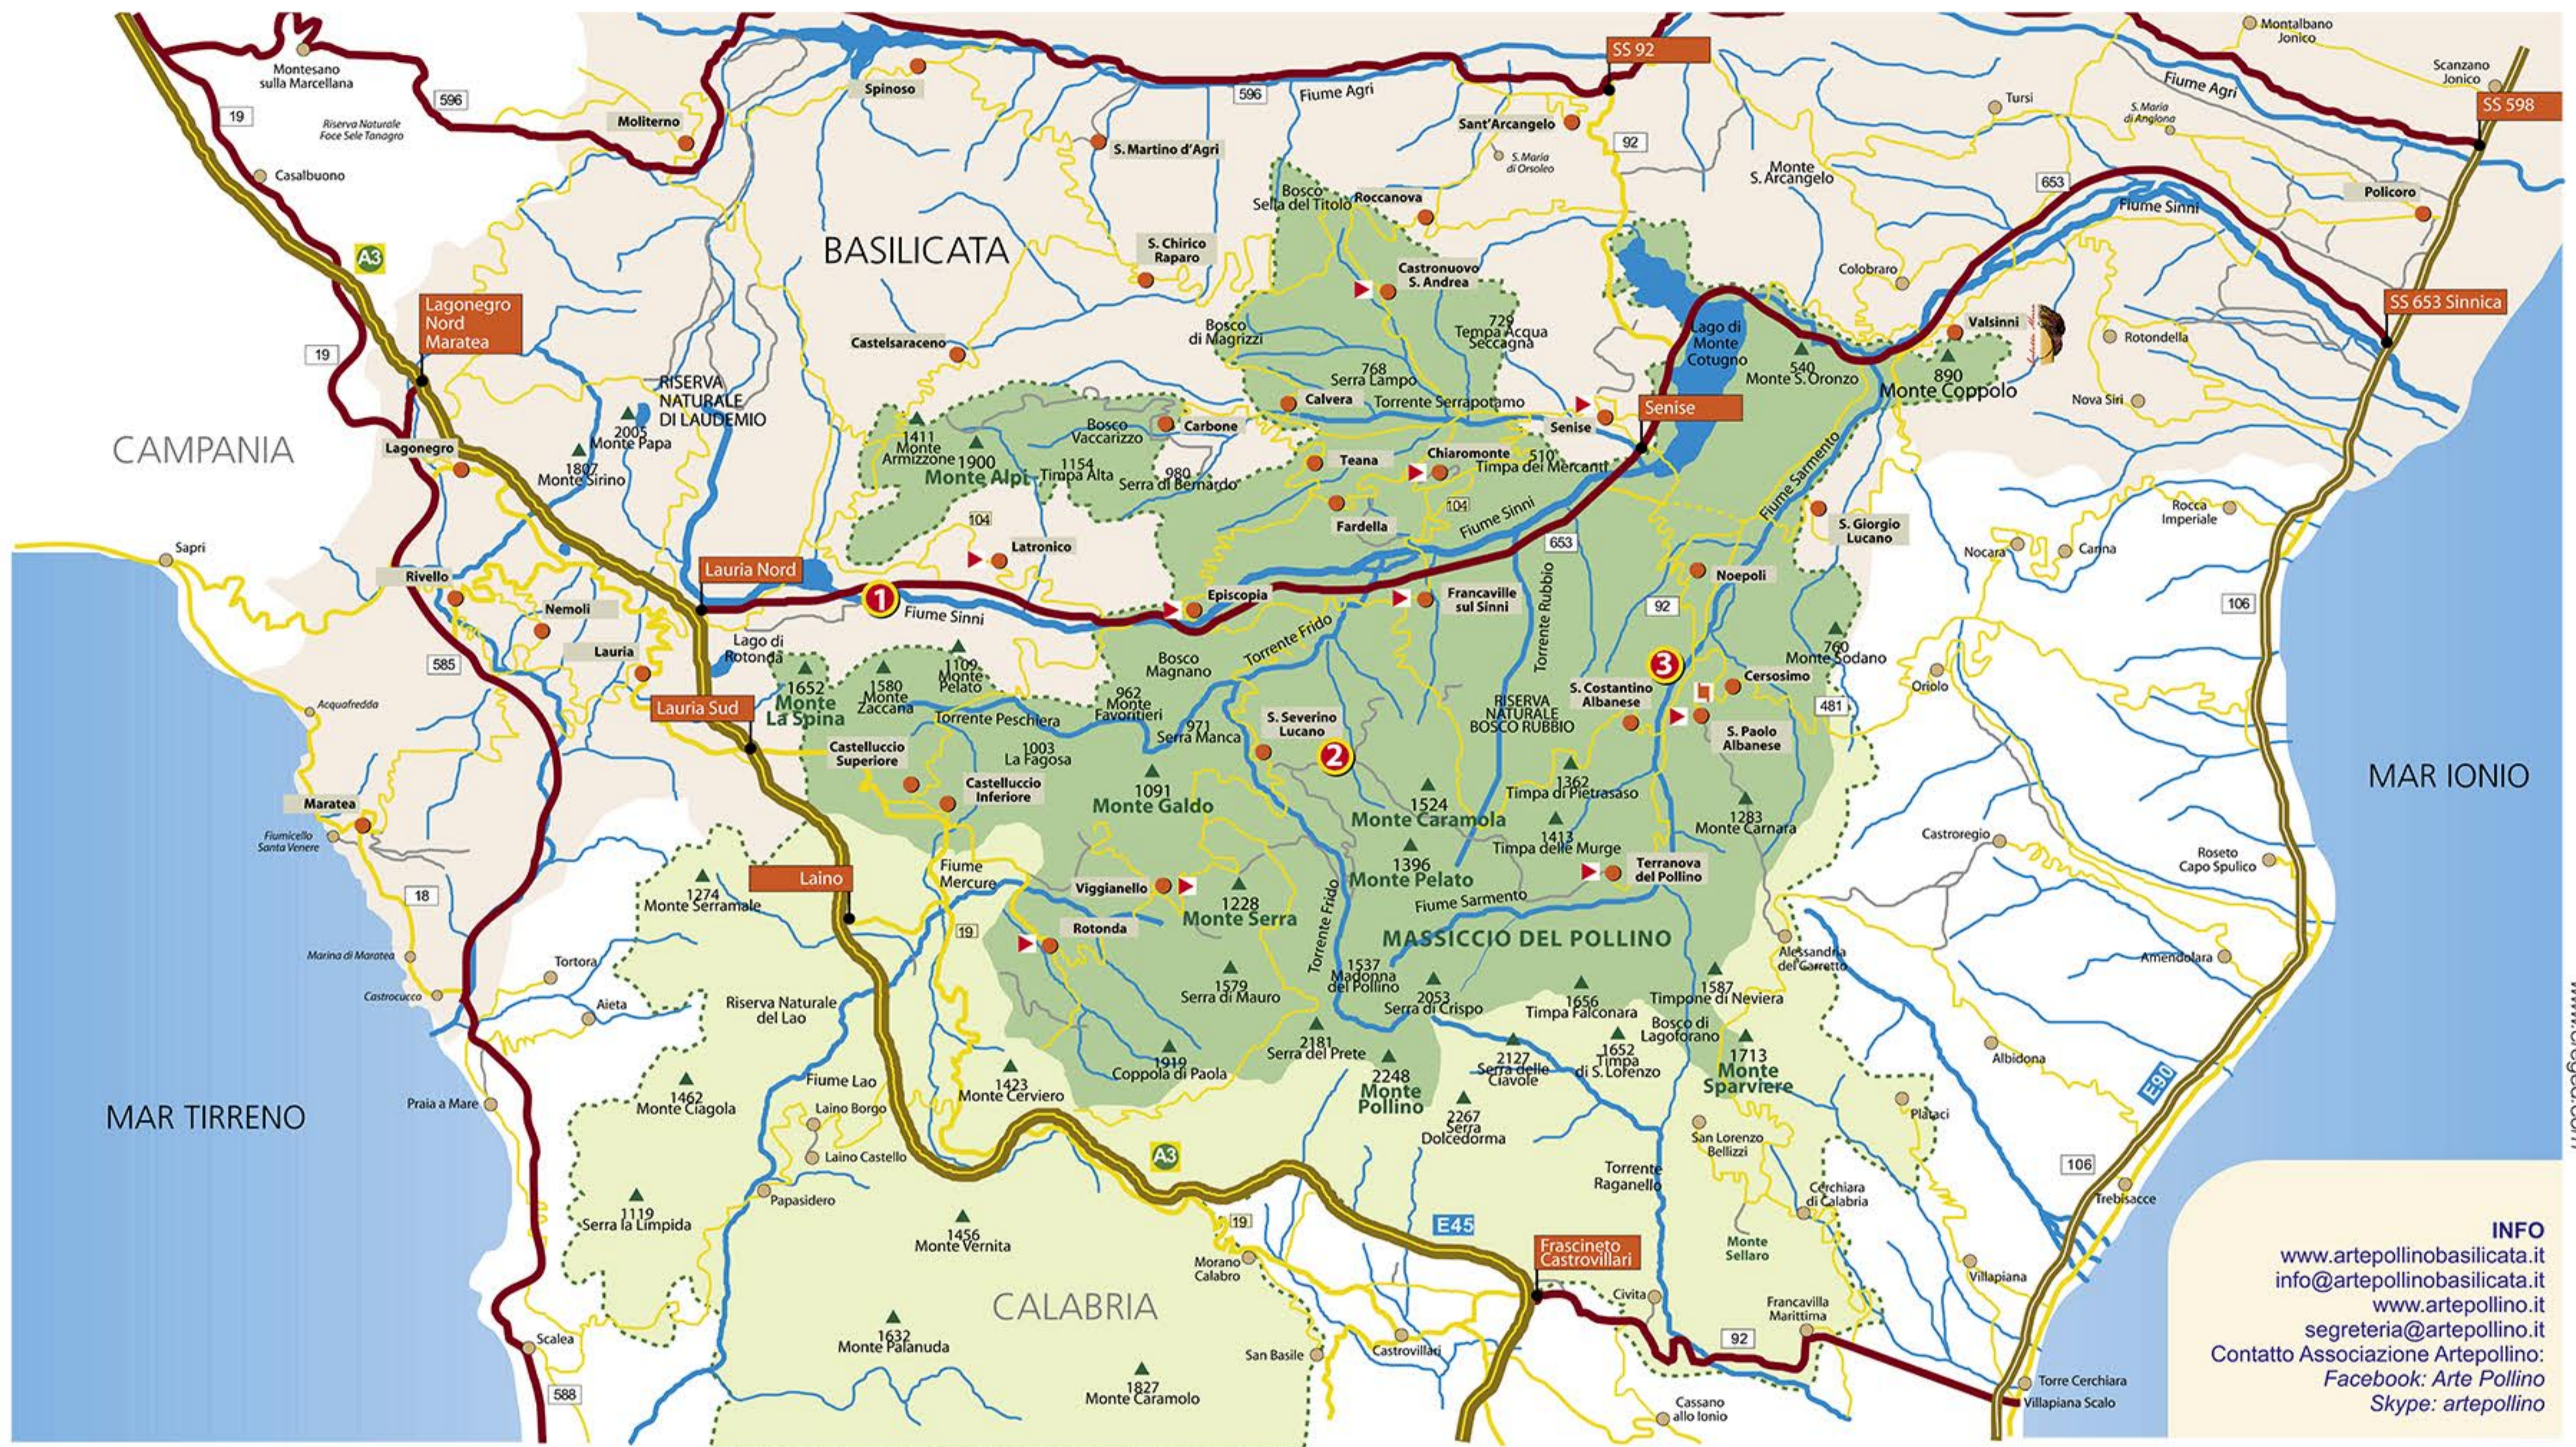

ARTE POLLINO

un altro sud

INFO
www.artepollinobasilicata.it
info@artepollinobasilicata.it
www.artepollino.it
segreteria@artepollino.it
Contatto Associazione ArtePollino:
Facebook: Arte Pollino
Skype: artepollino

IpaisidelversantelucanodelParco

- Calvera
- CastelluccioInferiore
- CastelluccioSuperiore
- Castelsaraceno
- CastronuovoS.Andrea
- Carbone
- Cersosimo
- Chiaromonte

ThevillagesonthelucanslopeofthePark

- Episcopia
- Fardella
- FrancavillasulSinni
- Latronico
- Lauria
- Noepoli
- Rotonda
- SanCostantinoAlbanese
- SanGiorgioLucano
- SanPaoloAlbanese
- SanSeverinoLucano
- Senise
- Teana
- TerranovadiPollino
- Valsinni
- Viggiannello

- **1** Anish Kapoor
- **2** CarstenH öller
- **3** GiuseppePenone
- Spazilaboratorio CreativeLaboratories
- Progetto ComunitàLocali LocalCommunities Project
- Musei/Museums
- Torri/Towers
- Castelli/Castles
- Chieseeconventi Churchesand Monasteries
- Palazzi/Palaces
- Aree archeologiche ruder/Archaeologicalareas
- Festetradizionali Traditionalfestivals
- Artigianato Handicraft
- Borghi Ancientvillages
- ComunitàArbëreshë ArbëreshëCommunity
- CentriVisita VisitCentre
- ParcoLetterario IsabellaMorra LiteraryParkabout IsabellaMorra
- Versantelucano delParco Lucanslopeofthe Park
- Versantecalabrese delParco Calabreseslopeof thePark